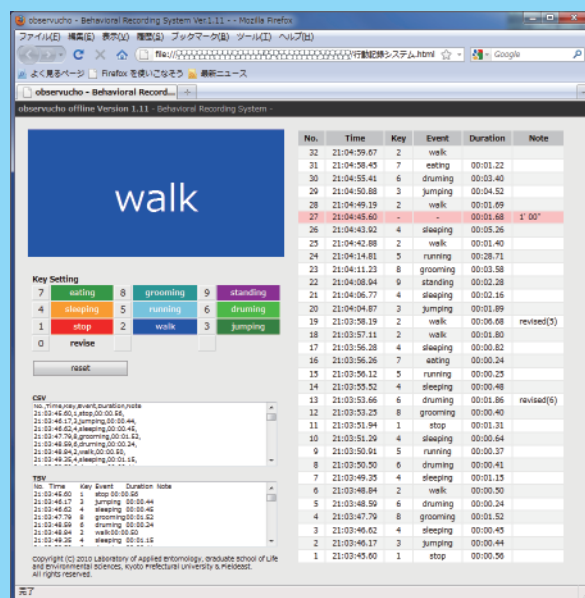

京都府立大学大学院 応用昆虫学研究室 × Fieldeast リアルタイム行動記録アプリケーション

observucho Version 1.11

リアルタイム行動記録アプリケーション”observucho offline”は京都府立大学大学院・応用昆虫学研究室とFieldeastが共同開発した行動の種類と時刻を観察者がその場でパソコンに入力できるシステムです

✓ 主な機能

- あらかじめ登録したイベントに対応するキーを押すだけ！
- キーに対応するイベントを文字と色で表示！
- 入力をミスしても即座に修正可能！
- 制限時間モードとエンドレスモードを選択可能！
- ユーザーインターフェイスをカスタマイズ可能！
- なのに **無料**！

✓ 必要システム

- Web ブラウザおよび JavaScript が使える環境 (Windows/Mac/Linux その他)
- ローカル環境における 1MB 以上の空き容量
- SVGA(800×600, 256 色以上の表示) 以上の高解像度ディスプレイ

詳しくは

京都府立大学大学院 生命環境科学研究科
応用生命科学専攻 応用昆虫学研究室
筈井 敦 kasai@kpu.ac.jp

まで

※ 画面は開発中のものです

✓ こんな用途に使えます

- 動物の行動記録に！
- 交通調査のカウンターとして！
- 複数のストップウォッチ代わりに！

observucho offline (以下本アプリケーションと記述する)の変更の有無に関わらず、以下の条件を満たす限りにおいて、再配布および使用を許可します：
再配布する場合、下記著作権表示、本条件書および下記責任限定規定を必ず含めてください。

本アプリケーションは京都府立大学大学院生命環境科学研究科応用昆虫学研究室およびフィールドイーストによって”現状のまま”提供されるものとします。
本アプリケーションについては、明示黙示を問わず、商用品として通常そなえるべき品質を備えているとの保証も、特定の目的に適合するとの保障を含め、何の保障もなされません。事由のいかんを問わず、損害発生の原因いかなを問わず、かつ責任の根拠が契約であるか厳格責任であるか(過失その他)不法行為であるかを問わず、京都府立大学大学院生命環境科学研究科応用昆虫学研究室およびフィールドイーストも寄与者も、仮にそのような損害が発生する可能性を知らされていたとしても、本アプリケーションの使用から発生した直接損害、間接損害、偶発的な損害、特別損害、懲罰的損害または結果損害のいずれかに対しても(代替品またはサービスの提供;使用機会、データまたは利益の損失の保証;または業務の中断に対する保障を含め)責任を一切負いません。